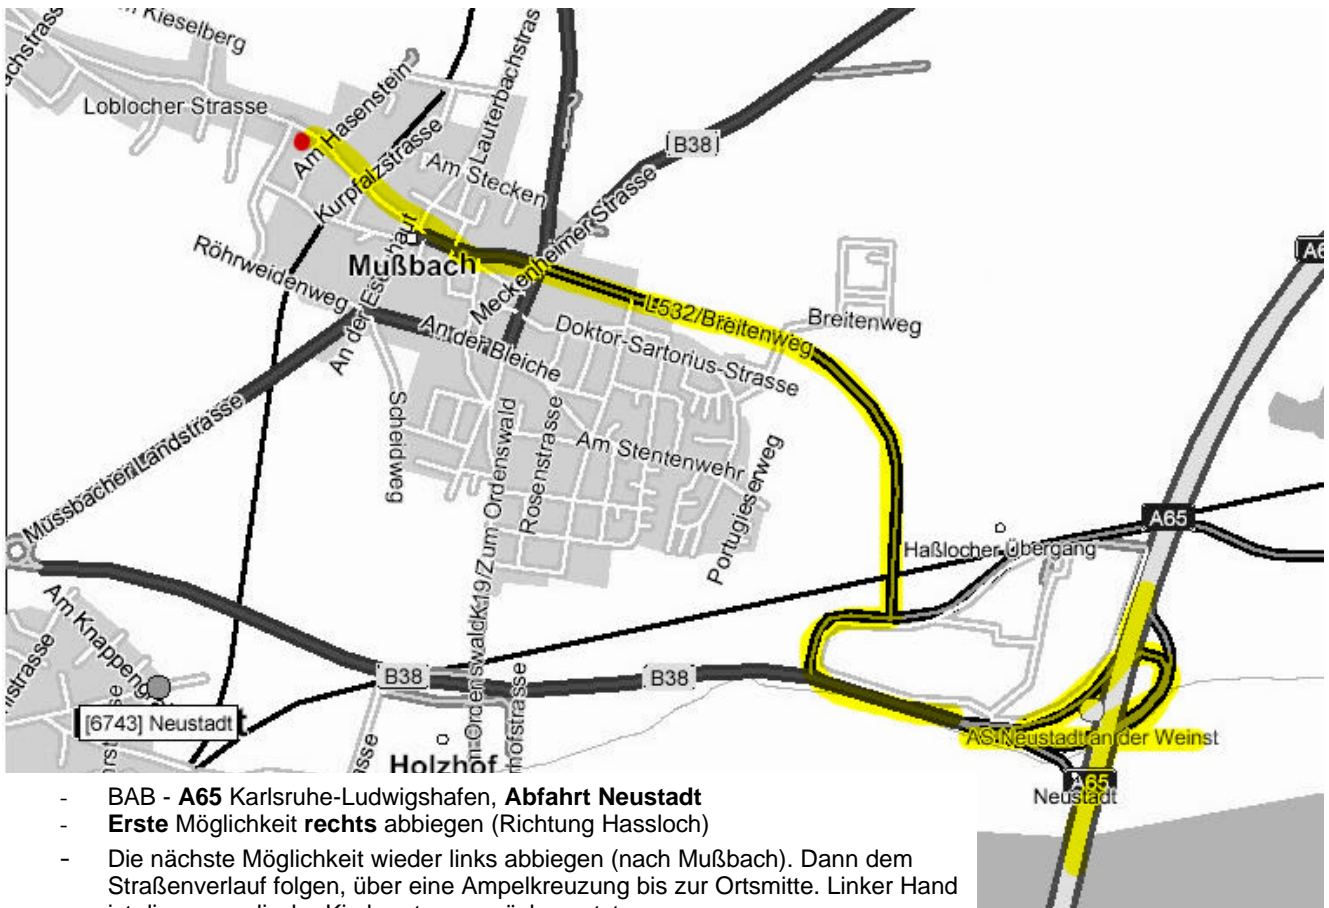

Anfahrt zu Miteinander e.V., Kurpfalzstraße 77, 67435 Neustadt/Weinstraße (Weißes Haus)

- BAB - A65 Karlsruhe-Ludwigshafen, **Abfahrt Neustadt**
- **Erste Möglichkeit rechts** abbiegen (Richtung Hassloch)
- Die nächste Möglichkeit wieder links abbiegen (nach Mußbach). Dann dem Straßenverlauf folgen, über eine Ampelkreuzung bis zur Ortsmitte. Linker Hand ist die evangelische Kirche etwas zurückgesetzt.....

- An dieser Gabelung **halbrechts** von der "An der Eselshaut" in die "Kurpfalzstraße" abbiegen. Dem Straßenverlauf folgen, über den Bahnübergang (Die Ortschaften Mußbach und Gimmeldingen gehen unmerklich ineinander über)
- Nach ca. 500 m ist "Das weiße Haus" auf der linken Seite
- Bitte Ihren PKW **nicht im Hof parken**. Ausreichende Parkmöglichkeiten finden sich ca. 150 m entfernt am Schwimmbad

Parkplatz hier
am Schwimmbad