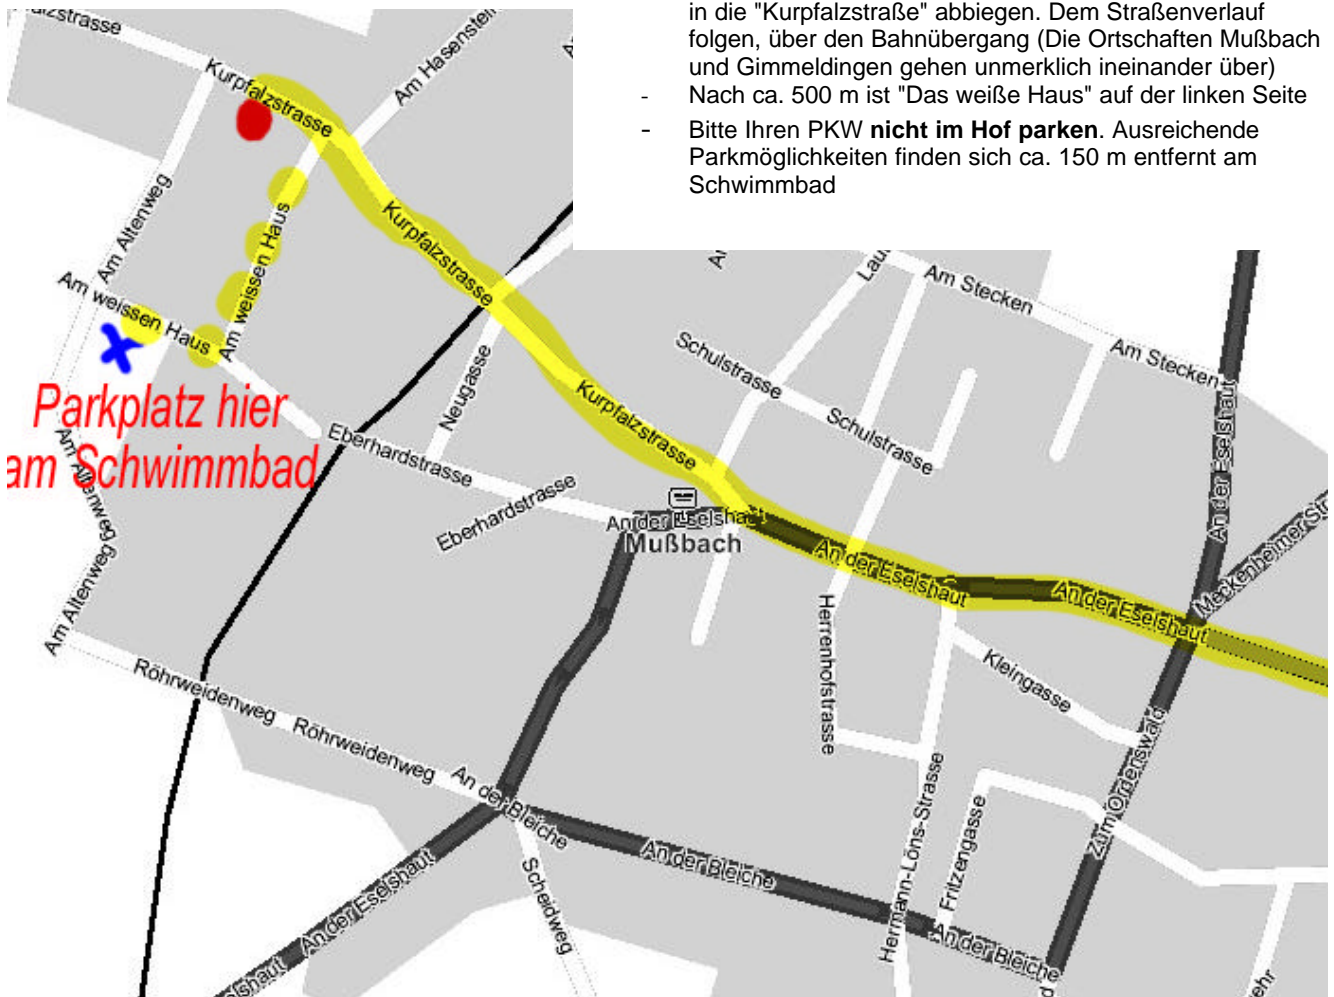

Anfahrt zu Miteinander e.V., Kurpfalzstraße 77, 67435 Neustadt/Weinstraße (Weißes Haus)

- BAB - A65 Karlsruhe-Ludwigshafen, **Abfahrt Neustadt**
- **Erste Möglichkeit rechts** abbiegen (Richtung Hassloch)
- Die nächste Möglichkeit wieder links abbiegen (nach Mußbach). Dann dem Straßenverlauf folgen, über eine Ampelkreuzung bis zur Ortsmitte. Linker Hand ist die evangelische Kirche etwas zurückgesetzt.....

- An dieser Gabelung **halbrechts** von der "An der Eselshaut" in die "Kurpfalzstraße" abbiegen. Dem Straßenverlauf folgen, über den Bahnübergang (Die Ortschaften Mußbach und Gimmeldingen gehen unmerklich ineinander über)
- Nach ca. 500 m ist "Das weiße Haus" auf der linken Seite
- Bitte Ihren PKW **nicht im Hof parken**. Ausreichende Parkmöglichkeiten finden sich ca. 150 m entfernt am Schwimmbad

Parkplatz hier
am Schwimmbad